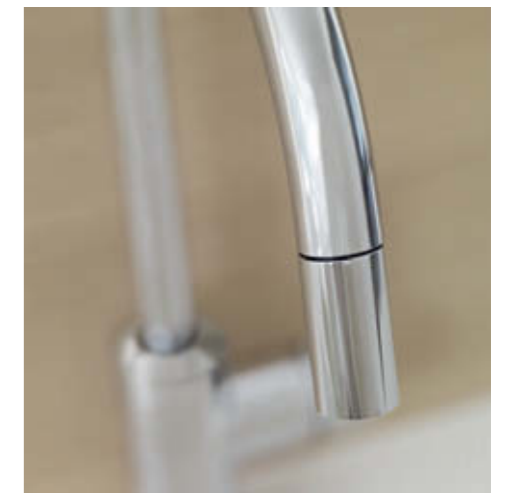

MY STYLE
568599140
Spültisch-Einhandmischer DN 10
Doppelbogen-Auslauf um 360°
schwenkbar
herausnehmbares Mundstück
H1 422, H2 208, A 231, Ø1 34, Ø2 48

MY FAMILY
568510540
Spültisch-Einhandmischer DN 10
schwenkbarer, herausziehbarer Auslauf
H1 370, H2 223, A 217, Ø1 34, Ø2 48

MY FAMILY
568519140
Spültisch-Einhandmischer DN 10
schwenkbarer, herausziehbarer Auslauf
H1 370, H2 223, A 217, Ø1 34, Ø2 48

MY LIFE
568030540
Spültisch-Einhandmischer DN 10
Auslauf um 360° schwenkbar
H1 373, H2 232, A 217, Ø1 34, Ø2 48
568090540
für drucklose Speicher* ⚡

MY LIFE
568039140
Spültisch-Einhandmischer DN 10
Auslauf um 360° schwenkbar
H1 373, H2 232, A 217, Ø1 34, Ø2 48
568099140
für drucklose Speicher* ⚡

MY LIFE
MY FAMILY
MY STYLE

Neu

KLUDI
Ausziehbarer
Auslauf

KLUDI
Geräusch-
klassifiziert

KLUDI
Niederdruck

KLUDI
Technik

KLUDI
Fix Stick

KLUDI
Eigensicher

KLUDI
Eco -40%

KLUDI
Flexibilität