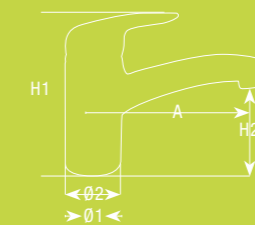

ABMESSUNGEN in mm

⚡ = Niederdruck-Armaturen für drucklose Speicher
H1 = Armaturenhöhe
H2 = Auslaufhöhe Unterkante
A = Ausladung Auslauf
Ø1 = Durchmesser Hahnloch
Ø2 = Durchmesser Armaturenkörper