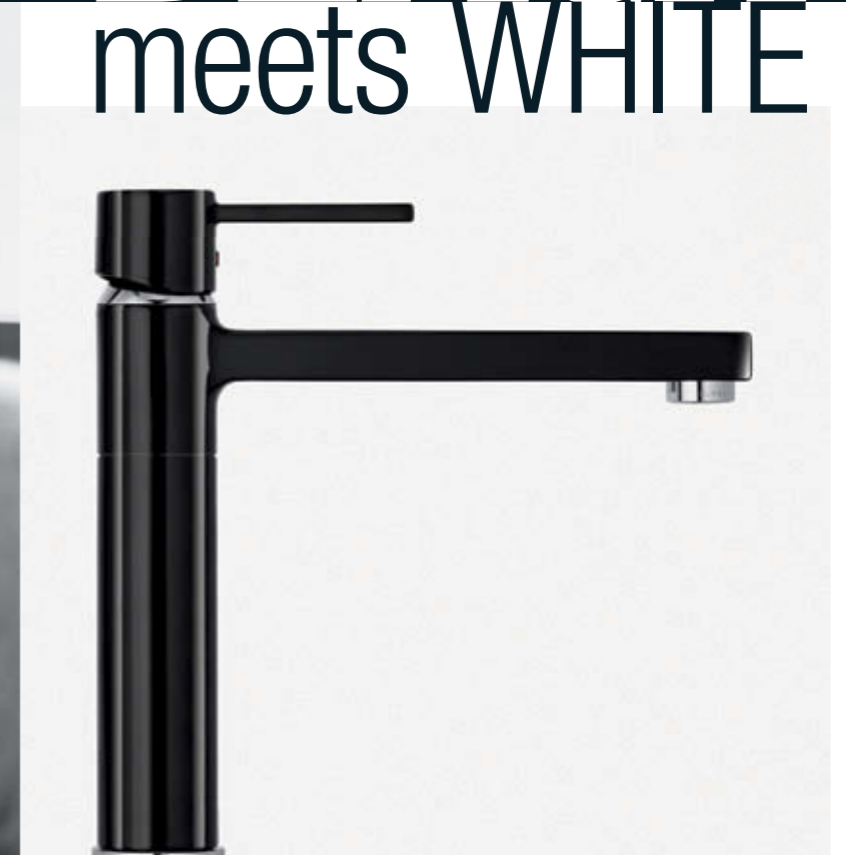

KLUDI ZENTA BLACK & WHITE

BLACK
meets WHITE

Kludi setzt ausdrucksstarke Farbakzente in der Küche. Brandaktuell und **topmodisch** ist die Erweiterung der erfolgreichen Serie KLUDI ZENTA. Schwarz: elegant und zeitlos, steht gleichermaßen für Individualität und Exklusivität. Weiß: pur und strahlend, besticht durch ihre Schlichtheit. KLUDI ZENTA BLACK & WHITE ist zu allen Trends in Bad und Küche kombinierbar.

Das hochtechnologische Verfahren der **PUR-Beschichtung** lässt die Oberflächen langlebig strahlend glänzen und bietet Kratzern und Macken keine Chance.