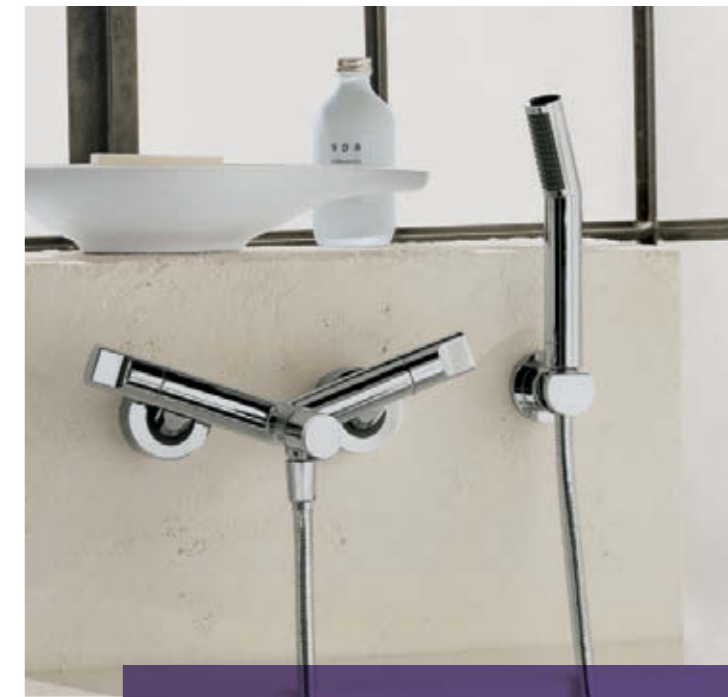

Wannenfüll- und Brausearmatur mit Wannen-Brause-Set

DUSCHE

Die abgebildeten Produkte sind lediglich ein Auszug aus unserem umfangreichen Produktsortiment.