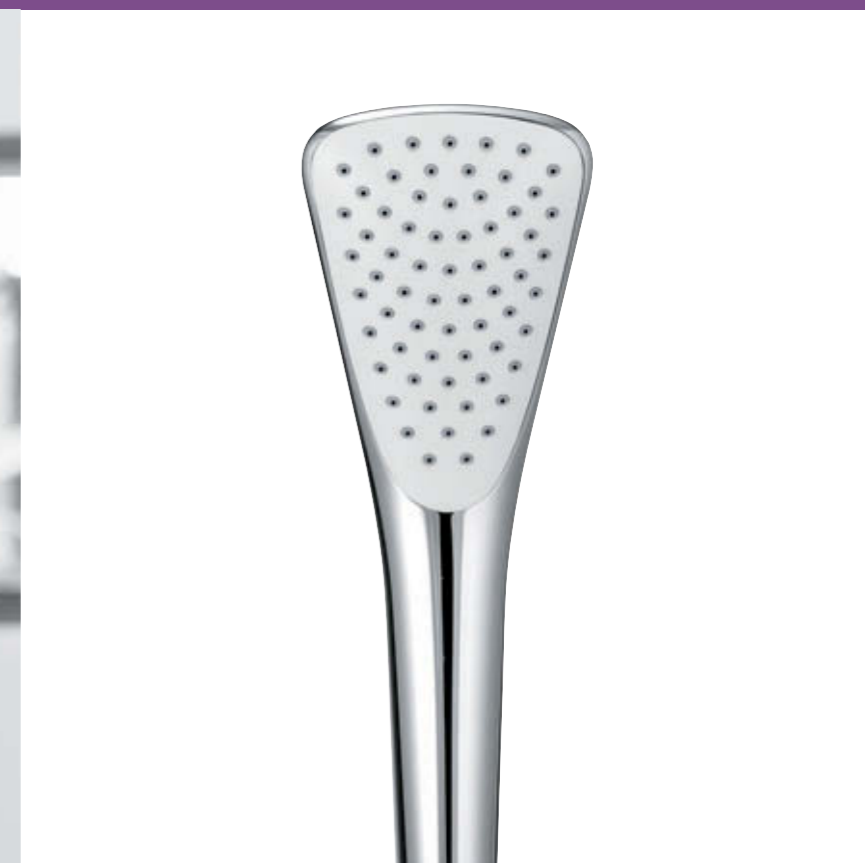

Eine Symbiose aus Natur, Technologie und Kunst. Nicht allein für die Luftfahrt ist die rhombische Form Wegweiser der Zukunft. Sie verleiht Eleganz, Kraft und spart Energie. Das organische Design ermöglicht ein **geringeres Gewicht** und liegt somit, ergänzt durch seinen **wohlgeformten Griff**, leicht in der Hand. Die **aerodynamische Anmutung** gewährt dem Wasserlauf eine direkte Strömung und er verliert daher nicht an Menge und **Intensität**. Die gefächerte Anordnung der 66 Strahlöffnungen und der Brauseboden in Hochglanz-Weiß setzen ausdrucksvolle Akzente.