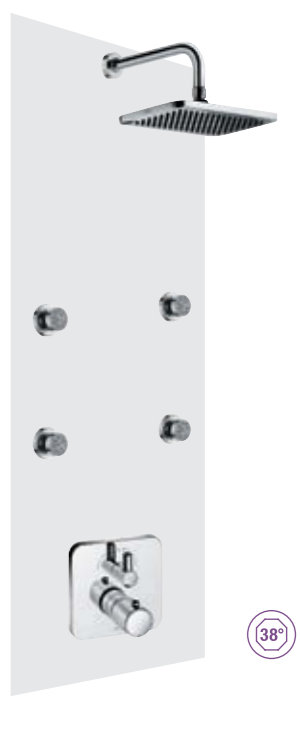

5619205-40
Shower Family DN 15/20
bestehend aus:
4 Esprit Seitenbrausen DN 15
1 Esprit Kopfbrause DN 15
1 Esprit Unterputz-Wanne/Brause-
Thermostatarmatur, Feinbau-Set
1 FLEXX.BOXX Unterputz-Einheitskörper
THM DN 20